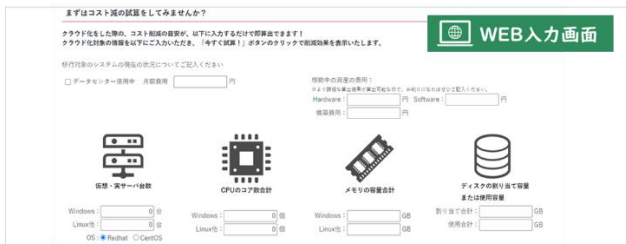

Cloud Fitness WEB簡易診断でクラウド化効果をすぐに確認できます!