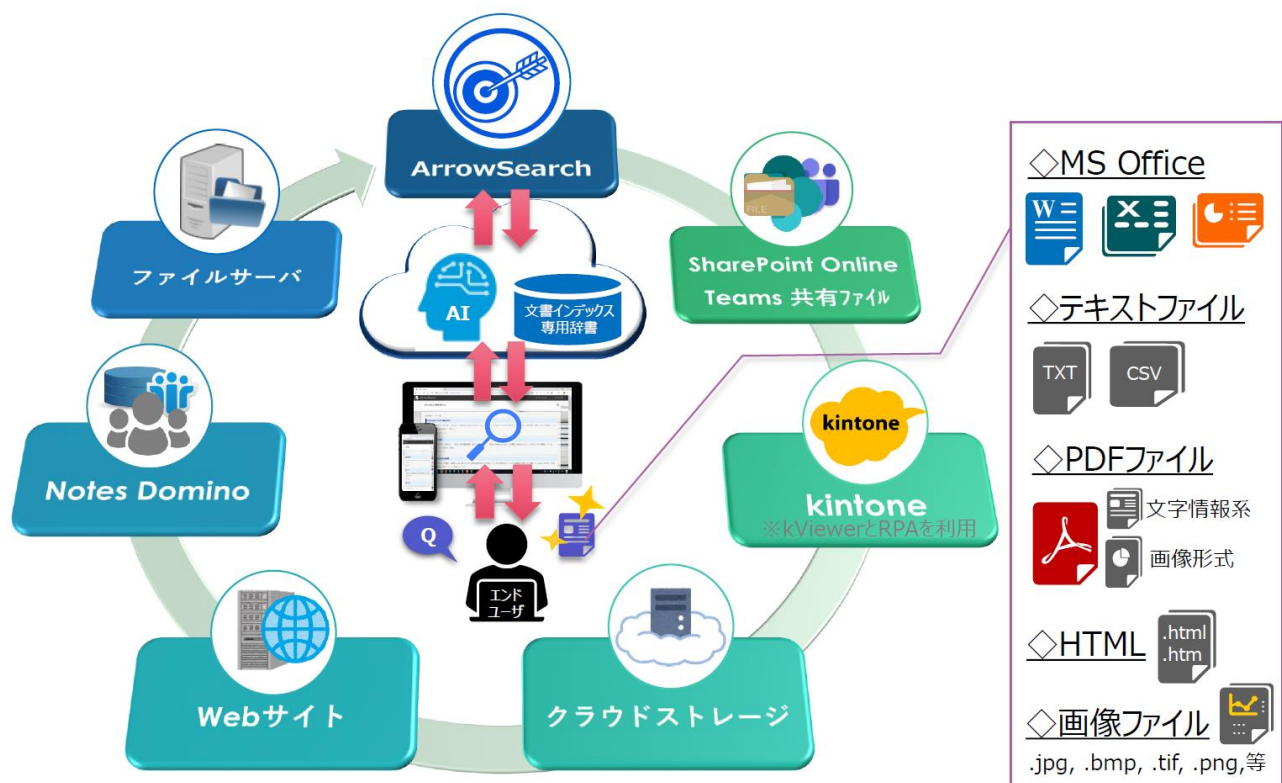

AIを活用した情報検索クラウドサービス「Arrow Search」を機能強化 Microsoft SharePoint Online、画像ファイルの文字情報も横断検索可能に

J Bグループ[※]において中部地区を中心にITソリューションを提供する株式会社シーアイエス（本社：愛知県名古屋市中区、代表取締役社長：福田 弘、以下C I S）は、企業内の文書データを検索する情報検索クラウドサービス「Arrow Search（アローサーチ）」の検索対象にMicrosoft SharePoint Onlineを追加し、さらに画像ファイル内の文字情報も検索可能な新バージョン「Arrow Search 2.0」を4月7日より提供開始します。

※JBCCホールディングス株式会社および事業会社の総称（<https://www.jbcchd.co.jp/corporate/group/>）

クラウド活用が進み、企業のデータ資産は社内のファイルサーバーのみならず、クラウドのストレージやアプリケーション等、様々な場所に分散しています。企業のDX推進においては、必要な情報を素早く見つけ出し、データを効率的に活用できる環境の構築が求められています。

C I Sが開発・提供する「Arrow Search」は、AI技術を活用し、指定する複数個所の情報を横断的に自然な話し言葉で検索できる情報検索クラウドサービスです。今回のバージョンアップでは、検索対象場所としてMicrosoft SharePoint OnlineとMicrosoft Teamsを新たに追加しました。既存のオンプレミスのファイルサーバーやアプリケーションと、多くの企業で導入が進むクラウド型の情報基盤との横断検索を実現することで、利用者は文書データがどこに保管されているのかを意識することなく、スピーディーに欲しい情報にアクセスすることができます。また、検索機能の強化により、OCRソフトで予めテキスト情報に変換することなく、PDFや画像ファイル(jpg・tif・bmp・png等)内の文字を検索することが可能になりました。紙のマニュアルや技術文書をスキャンして電子化したPDFや画像ファイルを、社内の共有のナレッジとして活用を促進します。

「Arrow Search 2.0」は、誰もが、簡単に、使い慣れたWebブラウザから欲しい情報を検索・入手でき、電話による問い合わせ業務の負荷を軽減し、社内の情報資産を活用した企業のDX実現に貢献します

■ 「Arrow Search 2.0」の特長

- ・ クラウド/オンプレミスのハイブリッド環境を横断検索
- ・ PDFや画像ファイル(jpg・tif・bmp・png等)内の文字も検索可能
- ・ 使い慣れたWeb検索のように、Webブラウザから自然な話し言葉で検索が可能
- ・ 検索結果はAIが検索条件に関連性が高いものから順番に表示