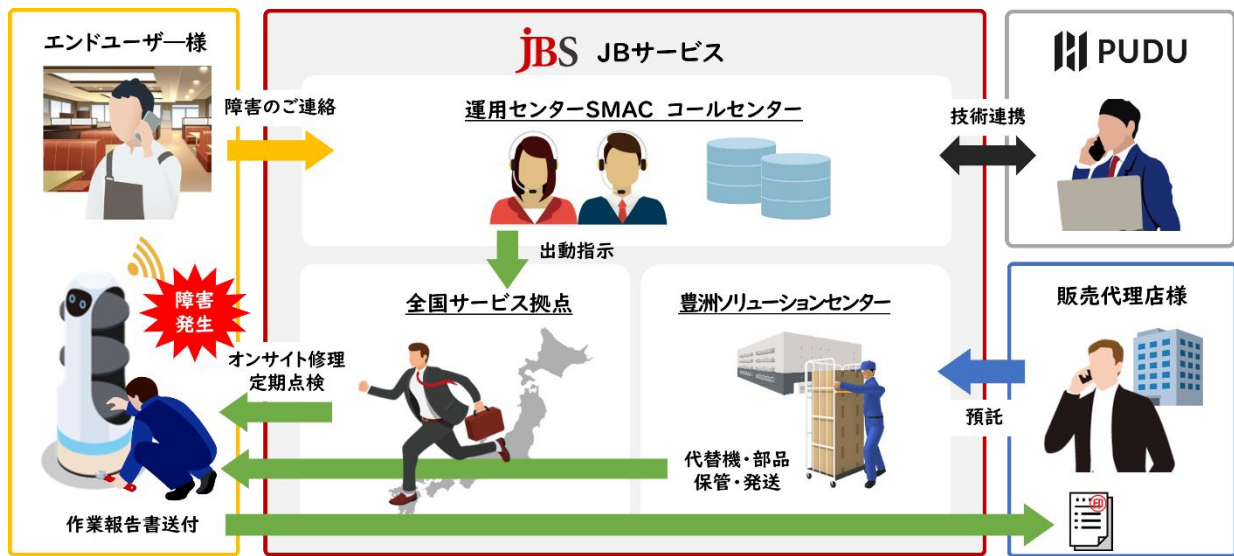

■ J Bサービスが提供するメンテナンスサービス内容

- ・障害受付コールセンター
  ロボットの障害発生時に電話を受け付け、エンジニアを手配します。
- ・オンサイト保守サービス
  最寄りのサービス拠点からエンジニアが現地に駆け付け、修理/部品交換作業を実施します。
- ・定期点検サービス ※オプション
  簡易清掃や消耗部品の交換、動作確認等の点検作業を実施します。
- ・代替機保管・発送サービス ※オプション
  代替機や部品等を保管・管理し、障害発生時にお客様の指定場所に発送します。

【サービス提供イメージ】

■ Pudu Robotics について

Pudu Robotics は、商用サービス ロボットの設計、研究開発、生産、販売の大手メーカーであり、世界 60 か国以上で約 70,000 台を出荷しています。当社のロボットは現在、レストラン、小売、接客業、ヘルスケア、エンターテイメント、製造など幅広い業界で使用されています。2016年に設立され、中国の深センに本社を置く当社の使命は、ロボットを使用して人間の生産と生活の効率を向上させることです。ビジネスの展開と最新情報の詳細については、PUDUの公式Facebook、YouTube、LinkedIn、X (旧 Twitter)、Instagramをご確認ください。

<https://www.facebook.com/PuduRobotics.cn/>

<https://www.youtube.com/c/PuduRobotics>

<https://www.linkedin.com/company/pudurobotics/>

<https://twitter.com/PuduRobotics>

<https://www.instagram.com/pudurobotics_official/>

■ J Bサービス株式会社について <https://www.jbsvc.co.jp/>

J Bサービス株式会社は、JBCCホールディングス株式会社（本社：東京都中央区、代表取締役社長：東上征司）の事業会社。セキュリティ、AIをはじめとする最新テクノロジーと、ITサービスのナレッジを融合し、お客様のデジタルトランスフォーメーションを強力に支援します。

<本件に関するお問い合わせ>

● 報道関係の皆さま J B C Cホールディングス株式会社 広報
長谷川 Tel : 03-6262-3233 E-mail : jb_info@jbcc.co.jp

● お客様 J Bサービス株式会社 サービスマーケティング
丹羽 E-mail : jbs_info@jbsvc.co.jp