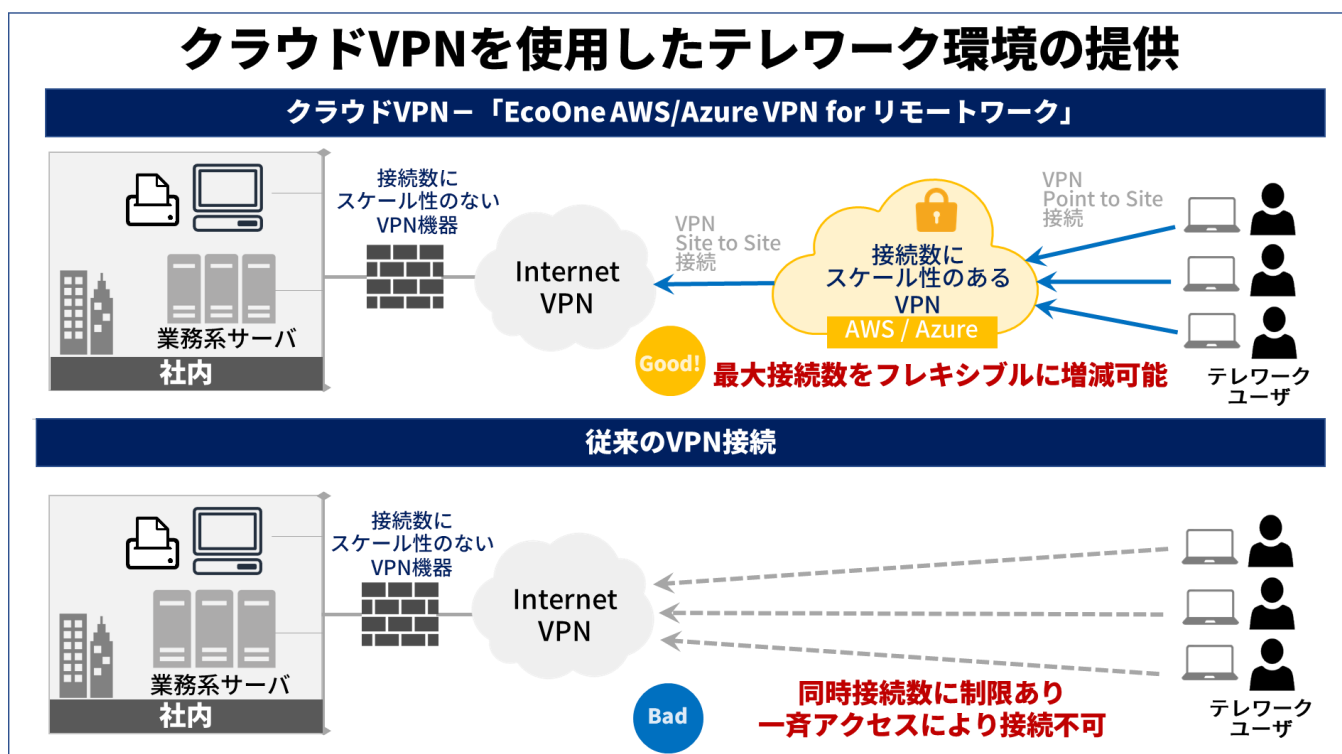

**JBCC、テレワークに必要な、リモートアクセス環境を最短1日で提供
クラウドの俊敏性を活かし、急激なテレワークユーザー数の増加にもフレキシブルに対応**

JBCC株式会社(本社:東京都大田区、社長:東上 征司、以下JBCC)は、テレワーク環境を簡単かつ迅速に実現するために、パブリッククラウドの Amazon Web Services 及び Microsoft Azure の VPN 機能を活用したテレワーク用 VPN サービス、「EcoOne AWS/Azure VPN for リモートワーク」の提供を2020年4月20日より開始したことを発表します。

新型コロナウイルス感染症による政府の緊急事態宣言を受け、多くの企業において、自宅から社内システムに接続して業務を行うための安全なアクセス環境の整備が急務となっています。そのためにはセキュアな通信が実現できるVPN(仮想専用線)が必須ですが、VPN用の機器調達や設置作業が必要となり、テレワークをすぐにスタートできないことが課題となっています。また、既にVPN環境を導入済の企業でも、全社員が利用できるような構成変更が間に合わず、利用者数の急増による通信回線切れが課題となっています。

このたび、サービス提供を開始した「EcoOne AWS/Azure VPN for リモートワーク」は、急なテレワークユーザー数の増加に対応が必要な、あらゆる規模のお客様向けに、安全なネットワーク環境を最短1日で提供するクラウド型リモートVPNサービスです。お客様は当サービスを利用することで、VPN機器の接続制限を超えたアクセスが可能となり、通常環境で想定されていたよりも多くの社員がセキュアなネットワーク環境でテレワークを行うことが可能となります。また、使った分だけお支払いいただく従量課金制のため、お客様のニーズに応じた一時的なご利用にも最適です。